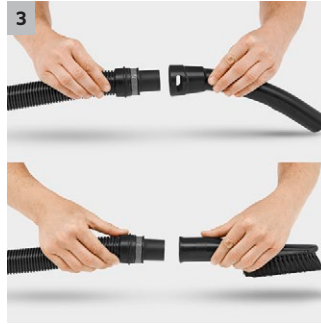

## WD 5 Premium Çok Amaçlı Elektrikli

WD 5 Premium; 25 litrelik haznesi, çıkarılabilir filtre kutusunda düz plakalı filtre, filtre temizleme özelliği ile inanılmaz derecede güçlü ve etkili çok amaçlı elektrik süpürgesi özellikleri sunar.

### 2 Yenilikçi zemin başlığı ve emiş borusu

- Mükemmel temizleme performansı- ıslak, kuru, ince ve kaba kirlerde
- Maksimum vakumlama kolaylığı ve esnekliği için

### 3 Çıkarılabilir sap

- Farklı nozullar emiş hortumuna doğrudan bağlanabilir.
- Dar alanda bile kolayca vakumlama