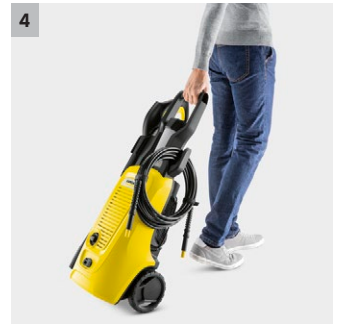

1 Cihaz üzerinde entegre aksesuar saklama

- Hortum, püskürtme boruları ve tetik tabancası düzgün ve kompakt bir şekilde saklanabilir.

2 Deterjan tankı

- Deterjan uygulamasını kolaylaştıran pratik deterjan tankı

3 Kolay Bağlantı

- Kolay Bağlantı: yüksek basınç hortumu kolayca manevra yapabilir, cihazın içine ve dışına hızlı bir şekilde tıklanabilir ve tabancayı tetikleyebilir.

4 Geniş tekerlekler

- Kullanışlı ve taşınması kolay