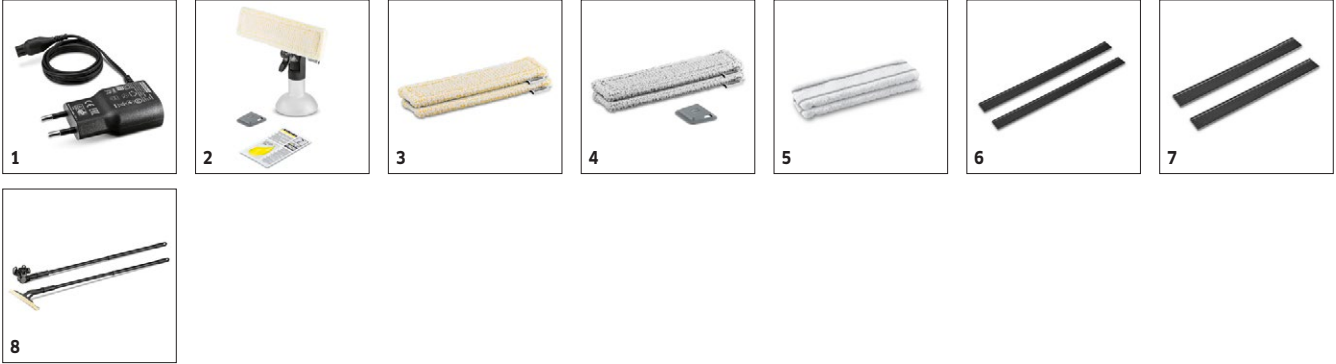

WV 50 PLUS

1.633-117.0

KÄRCHER

		Sipariş No.	Adet				Fiyat	Tanımlama	
Güç sağlayıcı									
AB güç adaptörü	1	2.633-107.0	1 Adet					Kärcher şarjlı cam temizleme makineleri için AB yedek güç kaynağı ünitesi.	☒
Sprey şişesi									
Sprey Şişesi Premium Set	2	2.633-129.0	1 Adet					Velcro tutturmalı mikrofiber silme bezi, geniş ve dar silecekler, kaba kir kazıyıcı ve 20 ml cam temizleyici konsantresi içeren yeni Ekstra sprey şişe seti.	☐
Değiştirilebilir bez									
WV İç Mekan Mikrofiber Silme Bezi	3	2.633-130.0	2 Adet					Tüm pürüzsüz yüzeylerde WV sprej şişesiyle optimum kir çıkarma için tak çıkar mikrofiber silme bezi.	☐
Pad external accessories	4	2.633-131.0	2 Adet						☐
Mikrofiber temizlik kumaşları	5	2.633-100.0	2 Adet					Mikrofiber temizlik kumaşı tüm pürüzsüz yüzeyleri derinlemesine temizler.	☐
Emiş başlığı									
Çekpas ağızları, geniş	6	2.633-005.0	2 Adet					Şarjlı cam temizleme makinesinin çekip çıkarılan contasıyla değiştirmek için. Tüm yüzeyde tek bir damla olmadan, çizgisiz bir temizlik için.	☐
Çekpas ağızları, dar	7	2.633-104.0	2 Adet						☐
Uzatma aparatı									
WV Evolution Uzatma Aparatı	8	2.633-144.0	1 Adet					Window Vac için, 0,6 ila 1,5 metre arasında uzatılabilir teleskopik uzatma kiti ve titreşimli kablosuz silecek ile yüksek camları bile temizleyebilirsiniz.	☐

☒ Gönderimde dahildir ☐ Mevcut aksesuarlar