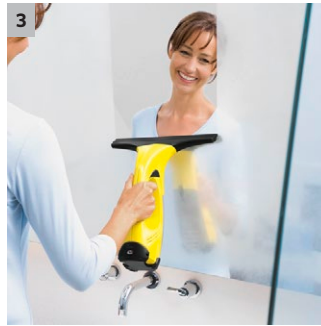

WV 50 Plus

WV 50 Plus - Pürüzsüz yüzeylerin optimum şekilde temizlenmesi için Kärcher tarafından geliştirilen ilk şarjlı cam temizleme makinesi. Set, pencereleri temizlemek için eksiksiz bir çözüm içerir.

1

1 Damlatmaz ve iz bırakmaz

- Kirli suyu vakumlayarak, sinir bozucu lekeri daima yok eder. Parlak ve ısıtılı bir cam temizliği sağlar.

2

2 Tamamen hijyenik

- Kirli su, biriken haznedeki hızlı ve kolay bir şekilde temizlenebilir

3

3 Çeşitli uygulamalar

- Windows Vac fayanslar, aynalar ve duşakabinler gibi tüm pürüzsüz yüzeylerde kullanılabilir.

4

4 Orijinal

- Window Vac mucidinden orijinal Kärcher kalitesi.

WV 50 Plus

Teknik veriler