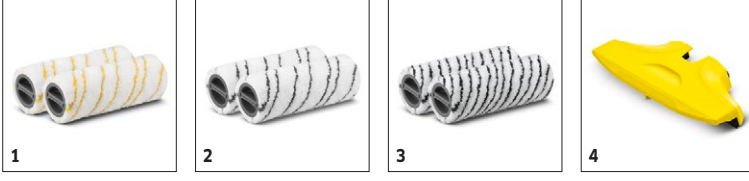

FC 5 KABLolu 1.055-400.0

KÄRCHER

		Sipariş No.	Adet				Fiyat	Tanımlama	
Silindirler									
Roll at set gelb	1	2.055-006.0	1						■
Rulo Seti	2	2.055-007.0	1					Hassas ıslak temizlik ve tüm zorlu zeminlerin bakımı için iki parçalı mikrofiber rulo seti. Tüy bırakmaz, emici ve dayanıklıdır. 60°C kadar çamaşır makinesinde yıkanabilir.	□
Stone roller set	3	2.055-021.0	1						□
Çok yönlü									
Accessories vacuum channel FC5 Gelb	4	2.055-019.0	1 Adet						■

■ Gönderimde dahildir □ Mevcut aksesuarlar