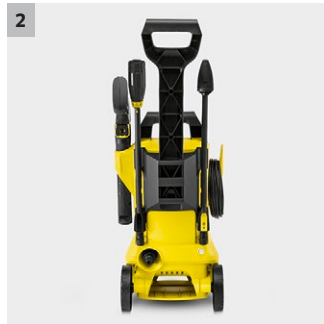

K 2 Full Control

Bisikletler, bahçe aletleri ve bahçe mobilyalarındaki hafif kirler için hedefli basınç ayarı ile Kärcher K 2 Full Control basınçlı yıkama makinesi 20 m²/sa alan performansı.

1 Full Control Click Vario Power spray borusu ve kir sökücü

- Üç farklı basınç ve deterjan modu sayesinde tüm yüzeylere uyumlu temizlik seçeneği sunar
- Basınç, istenen düzey gösterilene kadar Vario Power püskürtme borusunun çevrilmesiyle düzenlenebilir

2 Yüksek basınç tabancası ve aksesuar çeşitliliği

- Deterjan kullanımı için emiş borusu.
- Kärcher deterjanlar verimliliği artırır, temizlenen yüzeyin korunmasına ve bakımının yapılmasına yardımcı olur

4 Teleskopik tutma kolu

- Kullanışlı çekme yüksekliği
- Kompakt saklama için tamamen kapatılabilir