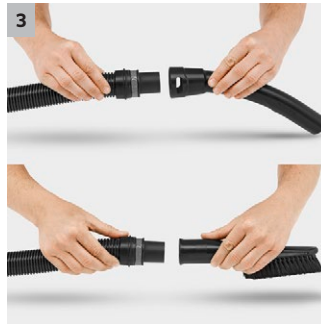

WD 6 P Premium Çok Amaçlı Elektrikli

Ultra güçlü ve enerji tasarruflu: WD 6 P Premium Çok Amaçlı Elektrikli Süpürge. Paslanmaz çelik haznesi, elektrik prizli, yenilikçi filtre çıkarma teknolojisi ve filtre temizleme özelliği ile donatılmıştır.

1 Patentli filtre çıkarma teknolojisi

- Kirle hiçbir şekilde temas etmeden hızlı ve kolay filtre çıkarma
- Filtre değiştirmeden ıslak-kuru emiş yapabilmek

2 Yenilikçi zemin başlığı ve emiş borusu

- Mükemmel temizleme performansı- ıslak, kuru, ince ve kaba kirlerde
- Maksimum vakumlama kolaylığı ve esnekliği için

3 Çıkarılabilir sap

- Farklı nozulları emiş hortumuna doğrudan bağlanabilir.
- Dar alanda bile kolayca vakumlama

4 Mükemmel filtre temizleme

- Tek bir butonla filtredeki kirler çıkarılabilir.
- Hızlı emiş performansı

WD 6 P Premium Çok Amaçlı Elektrikli Süpürge

- Düz katmanlı filtre ile çıkarılabilir filtre kutusu
- Elektrikli el aletleri ile çalışmak için otomatik açma / kapama düğmeli elektrik prizi
- Bir düğme dokunuşuyla filtre temizliği