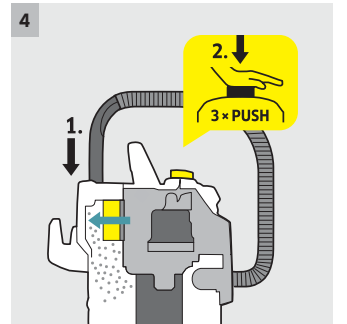

1 Patentli filtre çıkarma teknolojisi

- Kirle hiçbir şekilde temas etmeden hızlı ve kolay filtre çıkarma
- Filtre değiştirmeden ıslak-kuru emiş yapabilmek

2 Yenilikçi zemin başlığı ve emiş borusu

- Mükemmel temizleme performansı- ıslak, kuru, ince ve kaba kirlerde
- Maksimum vakumlama kolaylığı ve esnekliği için

3 Çıkarılabilir sap

- Farklı nozulları emiş hortumuna doğrudan bağlanabilir.
- Dar alanda bile kolayca vakumlama

4 Mükemmel filtre temizleme

- Tek bir butonla filtredeki kirler çıkarılabilir.
- Hızlı emiş performansı