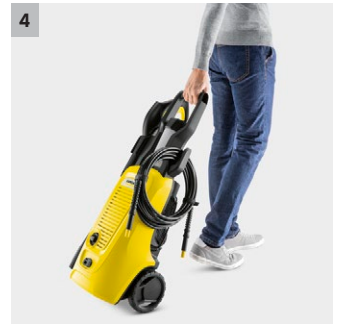

K 4 Universal *EU

K 4 Universal basınçlı yıkama makinesi bahçe temizliği için mükemmel çözümler sunar.

1 Cihaz üzerinde entegre aksesuar saklama

- Hortum, püskürtme boruları ve tetik tabancası düzgün ve kompakt bir şekilde saklanabilir.

2 Deterjan tankı

- Deterjan uygulamasını kolaylaştıran pratik deterjan tankı

3 Kolay Bağlantı

- Kolay Bağlantı: yüksek basınç hortumu kolayca manevra yapabilir, cihazın içine ve dışına hızlı bir şekilde tıklanabilir ve tabancayı tetikleyebilir.

4 Geniş tekerlekler

- Kullanışlı ve taşınması kolay

K 4 Universal *EU

Teknik veriler

Sipariş No.		1.679-300.0
EAN Kodu		4054278638263
Basınç	bar	20 - maks. 130
Basınç aralığı		Yüksek basınç
Su debisi	l/saat	maks. 420
Giriş suyu sıcaklığı	°C	maks. 40
Bağlantı yükü	kW	1,8
Aksesuarsız ağırlık	kg	6,58
Boyutlar (U x G x Y)	mm	297 x 310 x 865
Mevcut tip	V / Hz	220 - 240 / 50 - 60