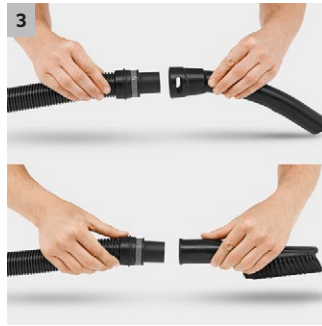

## WD 3 Premium Çok Amaçlı Elektrikli

Süper güçlü ve elektrik tasarruflu WD 3 Premium Çok Amaçlı Elektrikli Süpürge, sağlam olmasının yanı sıra korozyona dayanıklıdır. 17 litrelik paslanmaz çelik haznesi bulunur.

### 1 Özel kartuş filtre

- Filtre değiştirmeden ıslak-kuru emiş yapabilme

### 2 Yenilikçi zemin başlığı ve emiş borusu

- Mükemmel temizleme performansı- ıslak, kuru, ince ve kaba kirlerde
- Maksimum vakumlama kolaylığı ve esnekliği için

### 3 Çıkarılabilir sap

- Farklı nozullar emiş hortumuna doğrudan bağlanabilir.
- Dar alanda bile kolayca vakumlama