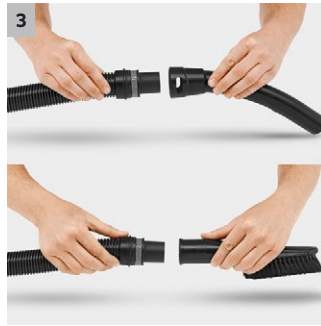

WD 3 Premium Çok Amaçlı Elektrikli Süpürge

Süper güçlü ve elektrik tasarruflu WD 3 Premium Çok Amaçlı Elektrikli Süpürge, sağlam olmasının yanı sıra korozyona dayanıklıdır. 17 litrelik paslanmaz çelik haznesi bulunur.

1

1 Özel kartuş filtre

- Filtre değiştirmeden ıslak-kuru emiş yapabilme

2

2 Yenilikçi zemin başlığı ve emiş borusu

- Mükemmel temizleme performansı- ıslak, kuru, ince ve kaba kirlerde
- Maksimum vakumlama kolaylığı ve esnekliği için

3

3 Çıkarılabilir sap

- Farklı nozullar emiş hortumuna doğrudan bağlanabilir.
- Dar alanda bile kolayca vakumlama

4

4 Pratik, basınçlı hava üfleme fonksiyonu

- Vakumlama yapmanın mümkün olmadığı yerlerde pratik havalandırma fonksiyonu
- Zahmetsizce kiri çıkarma