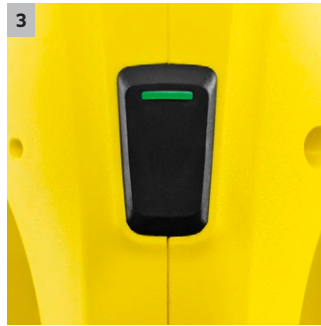

WV 1

Kärcher'den WV 1 Window Vac, pencere temizliğini zahmetsiz, iz bırakmadan ve eskisinden üç kat daha hızlı hale getirir.

1 Düşük ağırlık

- El ağrısı yapmadan kolayca kullanımı sağlar

2 Kompakt ve kullanışlı

- Küçük ve kullanışlı bu cihaz düz yüzeyleri temizlemeyi daha da kolaylaştırır.
- Kärcher Window Vac ile camın dip kenarlarına bile kolaylıkla ulaşılabilir.

3 Görüş alanında LED ekran

- Enerji yönetimi kolaylaştı: aç/kapa düğmesine entegre edilen LED ekran zamanı gelince pilin yeniden değişmesi gerektiğini gösterir.

4 Çeşitli uygulamalar

- Windows Vac fayanslar, aynalar ve duşakabinler gibi tüm pürüzsüz yüzeylerde kullanılabilir.

WV 1

Teknik veriler

Sipariş No.	1.633-200.0	
EAN Kodu	4054278646350	
Emiş aparatı çalışma genişliği	mm	250
Kirli su tankı kapasitesi	ml	100
Pil çalışma süresi	Asgari	25
Şarj etme süresi	Asgari	100
Dolu akü ile temizlenen alan	Yaklaşık. 70 m ² = 23 pencere	
Batarya türü	Lityum iyon aküLityum iyon akü	
Mevcut tip	V / Hz	100 - 240 / 50 - 60
Akülü ağırlık	kg	0,5
Boyutlar (U x G x Y)	mm	130 x 250 x 275