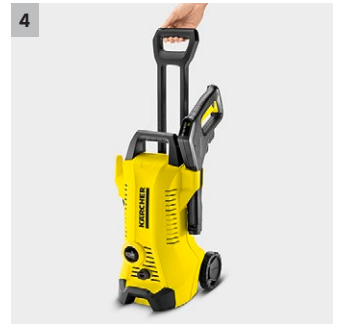

## K 3 Full Control

Hafif kirlerde ara sıra kullanım için ideal basınçlı yıkama makinesi. K 3 Full Control, tetik tabancası üzerinde basıncı gösterir - her yüzey için doğru basıncı sağlar. Maksimum kontrol ve her yüzeyde ideal basınç için püskürtme namlusundaki basınç ayarını kontrol edin.

### 1 Full Control güç tabancası ve püskürtme namlusu

- Üç farklı basınç ve deterjan modu sayesinde tüm yüzeylere uyumlu temizlik seçeneği sunar
- Basınç, istenen düzey gösterilene kadar Vario Power püskürtme borusunun çevrilmesiyle düzenlenebilir

### 2 Yüksek basınç tabancası ve aksesuar çeşitliliği

- Püskürtme namlusu her zaman ulaşılabilir ve el altındadır.
- Makine üzerinde kabloyu doğrudan sarabilmeyi sağlayan bir halka bulunur.

### 4 Teleskopik tutma kolu

- Kullanışlı çekme yüksekliği
- Kompakt saklama için tamamen kapatılabilir