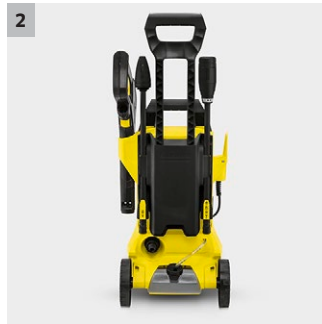

3 Deterjan tankı

- Deterjan uygulamasını kolaylaştıran pratik deterjan tankı
- Kärcher deterjanlar verimliliği artırır, temizlenen yüzeyin korunmasına ve bakımının yapılmasına yardımcı olur