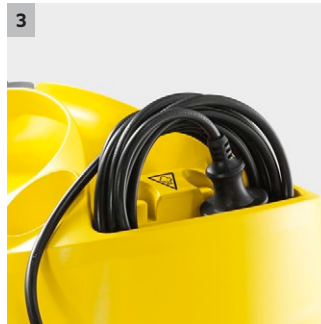

SC 4 EasyFix Iron

SC 4 EasyFix içerdiği zemin nozülü ve buharlı basınçlı ütü ile kesintisiz ve kalıcı hijyen sunar. Doldurulabilir, çıkartılabilir su haznesine sahiptir.

MISSING PICTURE: D:\IM0080642

1

1 Sürekli yeniden doldurulabilir ve sökülebilir su haznesi

- Kesintisiz temizleme ve kullanışlı su dolumu.

2

2 Esnek zemin aparatlı ve temizleme bezi için uygun hızlı sabitleme özellikli zemin temizleme seti EasyFix

- Etkin aksesuar sabitleme teknolojisi sayesinde evdeki her tür sert zeminde en uygun temizleme sonuçları.
- Kire hiç değmeden temassız bez değiştirme ve hızlı bez değiştirme sistemi sayesinde yer temizleme bezinin kolaylıkla tutturulması

SC 4 EasyFix Iron

- Uzun süreli çalışma için sökülebilir ve sürekli doldurulabilir hazne
- Ayrı kablo saklama bölümü
- Zemin temizleme seti EasyFix ve basınçlı buhar ütüsü ile

Teknik veriler

Sipariş No.	1.512-461.0	
EAN Kodu	4054278676838	
Depo başına temizlik performansı (yakl.)	m ²	100
Isınma süresi	Asgari	4
Kaynama tankı kapasitesi	l	0,5 + 0,8 / Çıkarılabilir tank
Maksimum buhar basıncı	bar	3,5
Isı çıkışı	W	2000
Mevcut tip	Ph / V / Hz	1 / 220 - 240 / 50 - 60
Kablo uzunluğu	m	4
Aksesuarsız ağırlık	kg	4
Boyutlar (U x G x Y)	mm	380 x 251 x 273