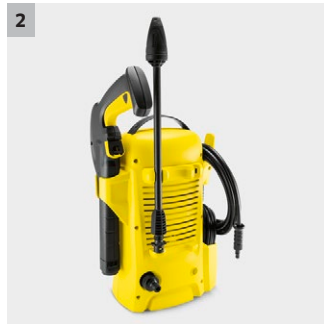

## K 2 Universal

K 2 Universal Edition basınçlı yıkama makinası, ara sıra kullanım için tasarlanmıştır, evdeki kirleri güvenilir bir şekilde temizler.

### 1 Entegre kablo yuvası

- Güç kablosu düzgün ve yerden tasarruf sağlayan bir şekilde istiflenebilir.

### 2 Kolay aksesuar depolama

- Yüksek basınçlı hortum, püskürtme borusu ve tetik tabancası, cihaza takılarak kolayca istiflenebilir.

### 3 Hızlı Bağlantı sistemi

- Yüksek basınçlı hortum cihaza / cihazdan bağlanabilir / çıkarılabilir ve tabanca basit ve hızlı bir şekilde tetiklenebilir.