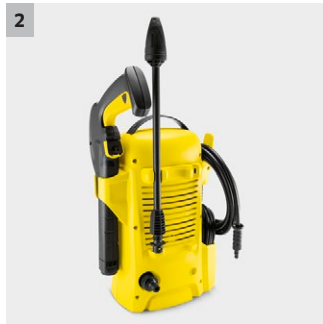

K 2 Universal

K 2 Universal Edition basınçlı yıkama makinası, ara sıra kullanım için tasarlanmıştır, evdeki kirleri güvenilir bir şekilde temizler.

1 Entegre kablo yuvası

- Güç kablosu düzgün ve yerden tasarruf sağlayan bir şekilde istiflenebilir.

2 Kolay aksesuar depolama

- Yüksek basınçlı hortum, püskürtme borusu ve tetik tabancası, cihaza takılarak kolayca istiflenebilir.

3 Hızlı Bağlantı sistemi

- Yüksek basınçlı hortum cihaza / cihazdan bağlanabilir / çıkarılabilir ve tabanca basit ve hızlı bir şekilde tetiklenebilir.

Ekipman

Yüksek basınç tabancası	G 120 Q	
Vario Power Jet	-	
Kır sökücü namlu	■	
Yüksek basınçlı su hortumu	m	3
Entegre su giriş filtresi	■	
Bahçe hortumu adaptörü A3/4"	■	
■ Gönderimde dahildir		

K 2 UNİVERSAL