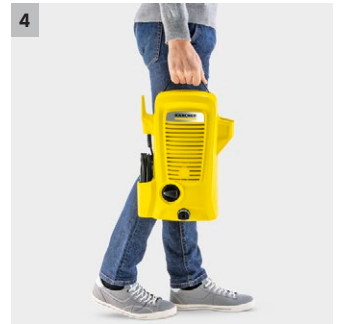

K 2 Universal

K 2 Universal Edition basınçlı yıkama makinası, ara sıra kullanım için tasarlanmıştır, evdeki kirleri güvenilir bir şekilde temizler.

1 Entegre kablo yuvası

- Güç kablosu düzgün ve yerden tasarruf sağlayan bir şekilde istiflenebilir.

2 Kolay aksesuar depolama

- Yüksek basınçlı hortum, püskürtme borusu ve tetik tabancası, cihaza takılarak kolayca istiflenebilir.

3 Hızlı Bağlantı sistemi

- Yüksek basınçlı hortum cihaza / cihazdan bağlanabilir / çıkarılabilir ve tabanca basit ve hızlı bir şekilde tetiklenebilir.

Ekipman

Yüksek basınç tabancası	G 120 Q	
Vario Power Jet	-	
Kır sökücü namlu	■	
Yüksek basınçlı su hortumu	m	3
Entegre su giriş filtresi	■	
Bahçe hortumu adaptörü A3/4"	■	
■ Gönderimde dahildir		

K 2 UNİVERSAL