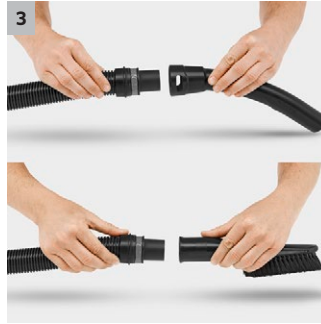

## WD 4 Premium Çok Amaçlı Elektrikli Süpürge

WD 4 Premium çok amaçlı elektrikli süpürge. Süper güçlü ve enerji verimli. Sağlam 20 litrelik paslanmaz çelik hazne, düz kıvrımlı filtre ve çalışma araları için park istasyonuna sahiptir.

### 1 Patentli filtre çıkarma teknolojisi

- Kirle hiçbir şekilde temas etmeden hızlı ve kolay filtre çıkarma
- Filtre değiştirmeden ıslak-kuru emiş yapabilme

2

### 2 Yenilikçi zemin başlığı ve emiş borusu

- Mükemmel temizleme performansı- ıslak, kuru, ince ve kaba kirlerde
- Maksimum vakumlama kolaylığı ve esnekliği için

3

### 3 Çıkarılabilir sap

- Farklı nozullar emiş hortumuna doğrudan bağlanabilir.
- Dar alanda bile kolayca vakumlama

4