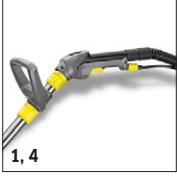

PUZZI 30/4 1.101-120.0

KÄRCHER

		Sipariş No.	Miktar		Genişlik	uzunluk	Tanımlama	
Diğer								
	1	4.130-000.0	1 Adet	ID 32				☒
	2	4.025-004.0	1 Adet	ID 32	780 mm			☒
	3	4.070-006.0	1 Adet					☒
	4	4.321-001.0	1 Adet					☒
	5	4.006-907.0	1 Adet	ID 32				☐
	6	4.130-010.0	1 Adet	ID 32				☐
Zemin araçları								
	7	4.130-011.0	1 Adet	ID 32	350 mm			☒
	8	4.130-009.0	1 Adet	ID 32	350 mm			☒
	9	4.130-007.0	1 Adet	ID 32	240 mm			☐
	10	4.130-008.0	1 Adet	ID 32	240 mm			☐
Püskürme emiş hortumu								
	11	6.394-874.0	1 Adet	ID 32		4 m		☒
Döşeme temizleme aparatları								
	12	4.130-001.0	1 Adet	ID 32	110 mm			☐
Sert yüzey adaptörü								
	13	4.762-014.0	1 Adet		240 mm			☐
	14	4.762-017.0	1 Adet		350 mm			☐

☒ Gönderimde dahildir ☐