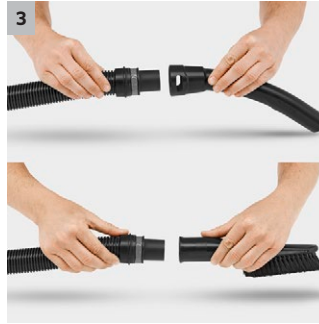

WD 5 Premium Çok Amaçlı Elektrikli Süpürge

WD 5 Premium; 25 litrelik haznesi, çıkarılabilir filtre kutusunda düz plakalı filtre, filtre temizleme özelliği ile inanılmaz derecede güçlü ve etkili çok amaçlı elektrik süpürgesi özellikleri sunar.

1 Patentli filtre çıkarma teknolojisi

- Kirle hiçbir şekilde temas etmeden hızlı ve kolay filtre çıkarma
- Filtre değiştirmeden ıslak-kuru emiş yapabilme

2 Yenilikçi zemin başlığı ve emiş borusu

- Mükemmel temizleme performansı- ıslak, kuru, ince ve kaba kirlerde
- Maksimum vakumlama kolaylığı ve esnekliği için

3 Çıkarılabilir sap

- Farklı nozullar emiş hortumuna doğrudan bağlanabilir.
- Dar alanda bile kolayca vakumlama

4 Mükemmel filtre temizleme

- Tek bir butonla filtredeki kirler çıkarılabilir.
- Hızlı emiş performansı

WD 5 Premium Çok Amaçlı Elektrikli Süpürge

- Düz katmanlı filtre ile çıkarılabilir filtre kutusu
- Bir düğme dokunuşuyla filtre temizliği
- En iyi temizleme sonuçları için yeni geliştirilmiş aksesuarlar