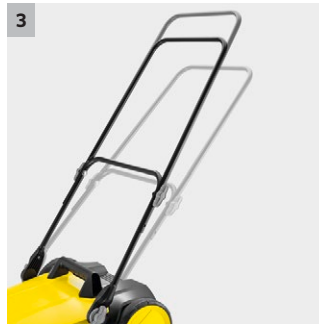

S 4 Twin

İki yan fırça, 20 l atık haznesi ve 680 mm süpürge genişliği ile daha dar ve daha küçük alanlarda ki temizliğe yardımcı olmak adına dizayn edilmiş olan S4 twin süpürge.

1 Yan fırça için pratik kapak

- Hızlı kurulum ve dağıtım için aletsiz yan fırça bağlantısı.

2 Rahat ayak plakası

- yerden tasarruf sağlayan depolama için, Süpürme makinesini durmadan katalanabilir

3 Kademesiz değişken itme kolu

- Bireysel yükseklik ayarı

4 Büyük çöp hunisi

- Atık haznesinin sık boşaltılması gerekli değildir.

S 4 Twin

- Daha küçük dış mekanlar için ideal
- Genişletilmiş çalışma genişliği için 2 yan fırça
- İtme kolunda termal tutamak

Teknik veriler