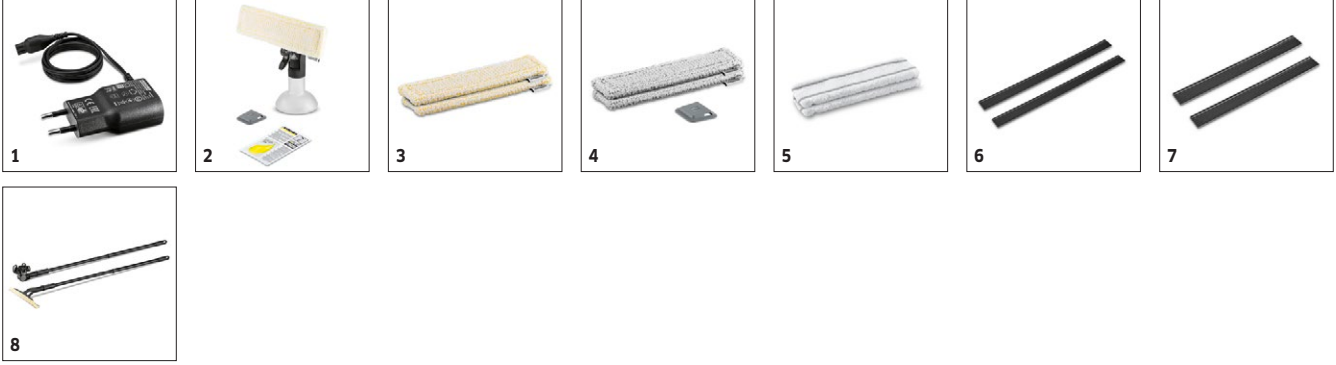

WV 50 PLUS 1.633-117.0

KÄRCHER

		Sipariş No.	Adet					Fiyat	Tanımlama	
Güç sağlayıcı										
AB güç adaptörü	1	2.633-107.0	1 Adet						Kärcher şarjlı cam temizleme makineleri için AB yedek güç kaynağı ünitesi.	☒
Sprey şişesi										
Spray bottle premium accessories	2	2.633-129.0	1 Adet							☐
Değiştirilebilir bez										
Pad inside accessories	3	2.633-130.0	2 Adet							☐
Pad external accessories	4	2.633-131.0	2 Adet							☐
Mikrofiber temizlik kumaşları	5	2.633-100.0	2 Adet						Mikrofiber temizlik kumaşı tüm pürüzsüz yüzeyleri derinlemesine temizler.	☐
Emiş başlığı										
Çekpas ağzları, geniş	6	2.633-005.0	2 Adet						Şarjlı cam temizleme makinesinin çekip çıkarılan contasıyla değiştirmek için. Tüm yüzeyde tek bir damla olmadan, çizgisiz bir temizlik için.	☐
Çekpas ağzları, dar	7	2.633-104.0	2 Adet							☐
Uzatma aparatı										
WV Evolution Extension Set	8	2.633-144.0	1 Adet							☐

■ Gönderimde dahildir □ Mevcut aksesuarlar